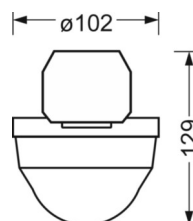

параметры

номер заказа	84186580265
код EAN	4020863443413
номер таможенного тарифа	90328900
Знак прохождения контроля	IP 20, Indoor, CE
Особые свойства	Инновативный сервис

электротехника

Балласт	pro47

Механика

цвет корпуса	белый стандартный для электротехники RAL 9016
размеры (LxWxH/DxH)	1532mm x 102mm x 99mm
вес (нетто)	1.1kg
Вид монтажа	сборка трековых систем

размеры

L	1532 mm	Длина
В	102 mm	Ширина
H	99 mm	Высота

DEEP-LINK

<https://www.regiolux.de/ru/article/84186580265>