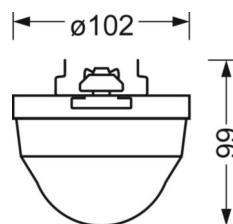

параметры

номер заказа	84186580265
код EAN	4020863443413
номер таможенного тарифа	90328900
Знак прохождения контроля	IP 20, Indoor, CE
Особые свойства	Инновативный сервис

электротехника

Балласт	pro47

Механика

цвет корпуса	белый стандартный для электротехники RAL 9016
размеры (LxWxH/DxH)	1532mm x 102mm x 99mm
вес (нетто)	1.1kg
Вид монтажа	сборка трековых систем

размеры

L	1532 mm	Длина
В	102 mm	Ширина
H	99 mm	Высота

DEEP-LINK

<https://www.regiolux.de/ru/article/84186580265>